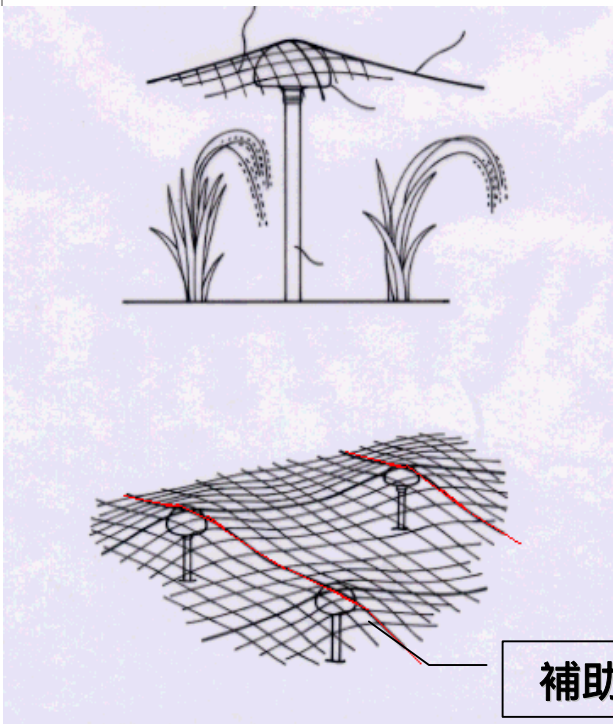

製品カタログ

赤玉2

防鳥用ネット網受け

網張り性向上

浅間化学企業組合

製品仕様

製品主要仕様

外形寸法	* 添付図参照
重量	66g
材質	PP(ポリプロピレン)
色	赤 * その他色対応可能

製品図

主要寸法

製品案内

製品写真

製品裏面

製品頭頂部溝

支柱挿入部

製品使用例