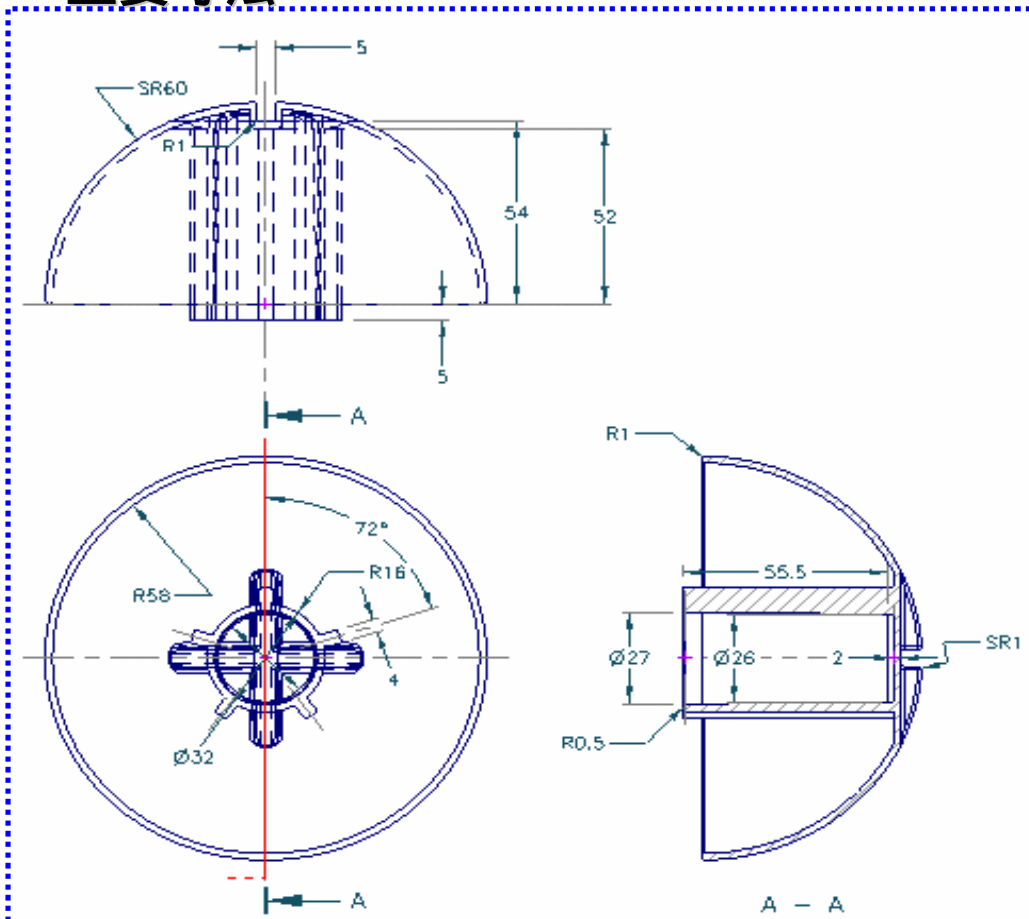

製品カタログ

赤玉2

防鳥用ネット網受け

網張り性向上

浅間化学企業組合

製品仕様

製品主要仕様

外形寸法	* 添付図参照
重量	66g
材質	PP(ポリプロピレン)
色	赤 * その他色対応可能

製品図

主要寸法

製品案内

製品写真

製品裏面

製品頭頂部溝

支柱挿入部

製品使用例